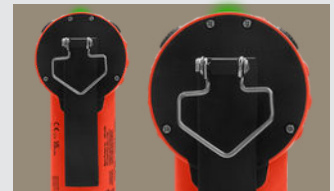

4AA

XPP-5564RX/GX

NIGHTSTICK
Life Depends on Light™

INTRANTDUO
S K TURBO

Indicador de status da bateria - verde indica carga completa e vermelho quando a bateria está quase fraca

Holofote de 270 lúmens - ampla iluminação em ângulo preciso de 45° para baixo

Interruptores de fácil pressão, controlando LEDs separados de forma independente

O clipe com mola e o anel em V prendem firmemente a engrenagem em qualquer situação

DISPONÍVEL EM AMARELO DE ALTA VISIBILIDADE.

280 LÚMENS

1-800-233-2155 • 1-469-326-9400 •

INTRANT DUO
5 K**TURBO****LUZ DE ÂNGULO DE LUZ DUPLA**

4AA

NÚMERO DO ITEM/UPCXPP-5564RX (Vermelho), 017398806275
XPP-5564GX (Verde), 017398806268**APLICAÇÕES DE MERCADO**

- 2 metros

DIMENSÕES- COMPRIMENTO: 6,25 pol (159 mm)
- LARGURA: 2,75 pol (70 mm)
- PROFUNDIDADE: 2,5 pol (64 mm)
- DIÂMETRO DA CABEÇA: 2,75 pol (70 mm)
- PESO: 11 oz (312g com pilhas)**BATERIA**

- 4 pilhas AA (incluídas)