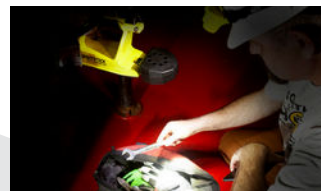

**NIGHTSTICK
INTEGRITAS 84**

180°

**ATEX
ZONA 0
IECEx**

**CLASSE I
DIV 1**

Luzes de segurança traseiras verdes fornecem visibilidade em aplicações cheias de fumaça

Ímãs de cauda de terras raras poderosos para uso adicional sem as mãos

Ø carregador atende aos requisitos da NFPA-1901 (2009) Montado em qualquer posição

MATERIAL DO CASO

- Polímero de nylon com enchimento de vidro

LÚMENS/TEMPO DE EXECUÇÃO

LANTERNA

- ALTO: 600L, 13 horas de autonomia